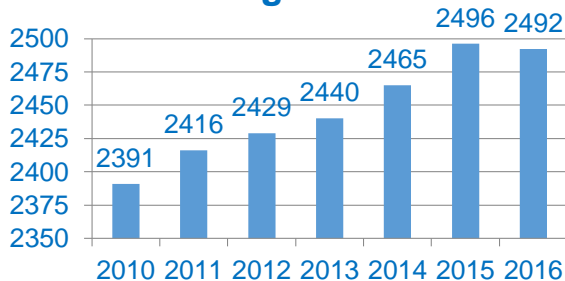

Mitglieder